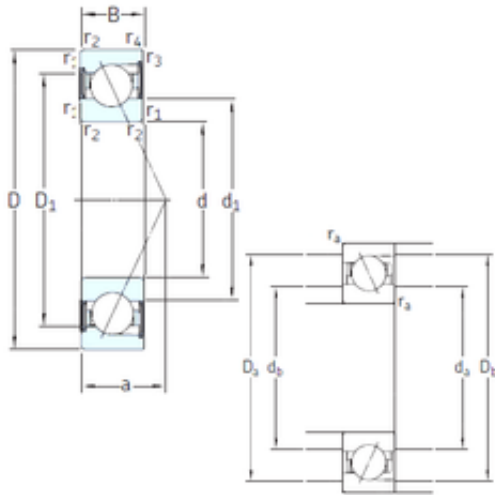

## BEARING OF AMERICA CORP.

12 mm x 32 mm x 10 mm SKF SS7201 CD/P4A  
angular contact ball bearings

Bearing No. SS7201 CD/P4A

Size	12x32x10 mm
Bore Diameter	12 mm
Outer Diameter	32 mm
Width	10 mm
d	12 mm
D	32 mm
B	10 mm
C	10 mm
a	8 mm
d1	18,6 mm
r1 min.	0,6 mm
r2 min.	0,6 mm
r3 min.	0,3 mm
r4 min.	0,3 mm
D1	26,6 mm
da min.	16,2 mm
Da max.	27,8 mm
db min	16,2 mm
ra max.	0,6 mm
rb max.	0,3 mm
Db max	29,6 mm
Weight	0,038 Kg
Basic dynamic load rating (C)	5,85 kN
Basic static load rating (C0)	2,55 kN
(Grease) Lubrication Speed	53 000 r/min

SS7201 CD/P4A Bearing 2D drawings and 3D CAD  
models