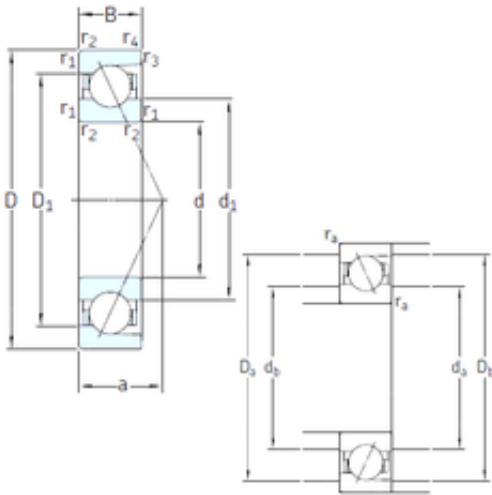

BEARING OF AMERICA CORP.

25 mm x 52 mm x 15 mm SNFA E 225 /NS
7CE3 angular contact ball bearings

Bearing No. E 225 /NS 7CE3

E 225 /NS 7CE3 Bearing 2D drawings and 3D CAD models

Size	25x52x15 mm
Bore Diameter	25 mm
Outer Diameter	52 mm
Width	15 mm
d	25 mm
D	52 mm
B	15 mm
C	15 mm
a	17 mm
d1	34,1 mm
r1 min.	1 mm
r2 min.	1 mm
r3 min.	0,3 mm
r4 min.	0,3 mm
D1	43,7 mm
da min.	30,6 mm
Da max.	46,4 mm
db min	30,6 mm
ra max.	1 mm
rb max.	0,3 mm
Db max	49,6 mm
Weight	0,11 Kg
Basic dynamic load rating (C)	13 kN
Basic static load rating (C0)	6,95 kN
(Grease) Lubrication Speed	32 000 r/min