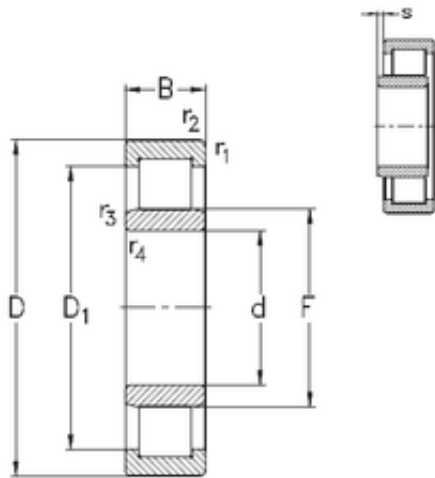

## 85 mm x 150 mm x 36 mm NKE NU2217-E-TVP3 cylindrical roller bearings

Bearing No. NU2217-E-TVP3

Size	85x150x36 mm
Bore Diameter	85 mm
Outer Diameter	150 mm
Width	36 mm
d	85 mm
F	100,5 mm
D	150 mm
B	36 mm
C	36 mm
r1 min.	2 mm
r2 min.	2 mm
r3 min.	2 mm
r4 min.	2 mm
S	1,3 mm
Weight	2,6 Kg
Basic dynamic load rating (C)	242 kN
Basic static load rating (C0)	279 kN

NU2217-E-TVP3 Bearing 2D drawings and 3D CAD models